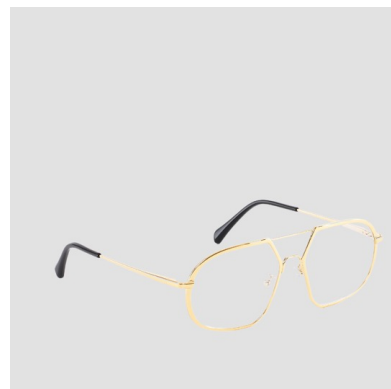

Demo

FRAME 5

M2

Case

Semi hard

Lens

Demo

FRAME 5